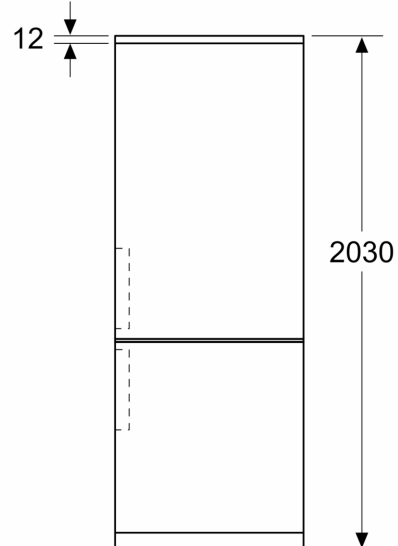

Technické údaje

Třída energetické účinnosti:	D
Průměrná roční spotřeba energie v kilowatthodinách za rok (kWh / a):	223 kWh/ročně
Součet objemu zmrazených oddílů:	129 l
Součet objemu chladicích oddílů:	311 l
Emise hluku šířeného vzduchem:	35 dB(A) re 1 pW
Třída emisí hluku šířeného vzduchem:	B
Konstrukce:	Volně stojící
Dekorační rám / deska:	Dekorační rám není možné objednat jako zvláštní příslušenství
Výška:	2030 mm
Šířka:	700 mm
Hloubka:	667 mm
Hmotnost netto:	78.4 kg
Jištění:	10 A
Závěs dveří:	Vpravo, volitelný
Napětí:	220-240 V
Frekvence:	50 Hz
Délka přívodního kabelu:	231.0 cm
Počet kompresorů:	1
Počet nezávislých chladicích okruhů:	2
Vnitřní ventilátor - mrazicí část:	Ne
Závěs dveří volitelný:	Ano
Počet výškově nastavitelných odkládacích ploch v chladicí části (ks):	3
Přihrádky na lahve:	Ano
Způsob montáže:	Volně stojící

Rozměry

- rozměry spotřebiče (V x Š x H) : 203.0 cm x 70.0 cm x 66.7 cm

Technické informace

- závěs dveří vpravo, volitelný

- výškově nastavitelné nožičky vpředu, kolečka vzadu
- délka přívodního kabelu: 231 cm
- napětí: 220 - 240 V

Instalace

Všeobecné informace

- Super Freezing: manuální / automatická aktivace

**Serie 4, Volně stojící chladnička s
mrazákem dole, 203 x 70 cm, Nerez
(s povrchem proti otiskům prstů)
KGN492IDF**

Rozměry v mm

Rozměry v mm

Rozměry v mm