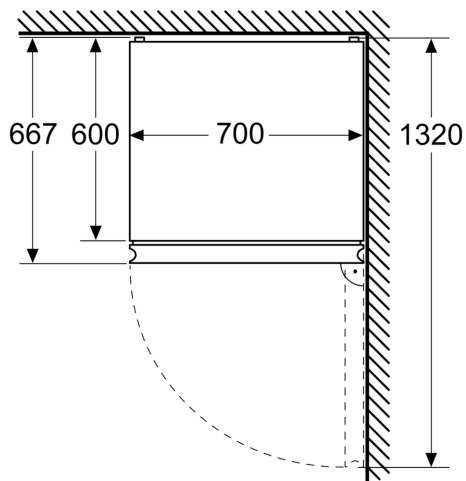

Rozměry

- rozměry spotřebiče (V x Š x H) : 203.0 cm x 70.0 cm x 66.7 cm

Technické informace

- závěs dveří vpravo, volitelný

- výškově nastavitelné nožičky vpředu, kolečka vzadu
- délka přívodního kabelu: 231 cm
- napětí: 220 - 240 V

Instalace

Všeobecné informace

- Super Freezing: manuální / automatická aktivace

**Serie 4, Volně stojící chladnička s
mrazákem dole, 203 x 70 cm, Nerez
(s povrchem proti otiskům prstů)
KGN492IDF**

Rozměry v mm

Rozměry v mm

Rozměry v mm